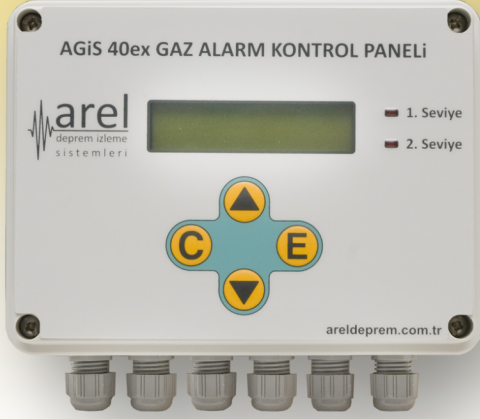

Agis 40ex Gaz Alarm Kontrol Paneli

AGİS 40ex Gaz Alarm Kontrol Paneli

Agis 40ex Gaz Alarm Kontrol Paneli 2 veya 4 adete kadar kendisine bağlanabilen Agis 40ex Exproof Gaz Alarm Problarından gelen gaz yoğunluk seviyesini lcd ekran üzerinde Lel cinsinden gösterir ve kullanıcının belirleyeceği 2 adet olmak üzere set değerlerinin aşılması durumunda içinde barındırdığı 2 adet role çıkışı ile selenoid vana, korna, havalandırma vs. gibi her türlü cihazı kontrol edebilmektedir.

Teknik Özellikler:

Girişler	: 2 veya 4 Prob
Çıkışlar	: 2 Adet 5A Röle(NO,NC)
Ekran	: 2x16 Karakter Lcd
Tuş takımı	: 4 Tuş (Up, Down, Set, Clear)
Alarm Ledi	: 2 Adet
Boyutlar	: 7.5x11x15cm
Çalışma Voltajı	: 220VAC +/-%10
Güç Tüketimi	: 5 Watt
Koruma Sınıfı	: IP56
Kalibrasyonu	
Yapılmış Gazlar	: NG (Doğalgaz), LPG (Tüpgaz), Benzin Buharı

Genel Özellikler:

Agis 40ex Gaz Alarm Kontrol Paneli tasarımı sayesinde extra başka bir pano içerisine konmasına gerek olmayacak şekilde IP56 koruma sınıfı ile tasarlanmıştır. Üzerinde bulunan kablo rakoru sayesinde montaj sonrasındaki kötü görünüm de oluşmamaktadır.

Aydınlatmalı 2 satır lcd ekranı sayesinde az ışık bulunan ortamlarda bile gaz alarm problemlerinden gelen alarm seviyelerini rahatça takip edilebilir.

Agis 40ex Panel sadece Agis 40ex Exproof gaz alarm probu ile birlikte kullanılabilir. Sensör girişleri elektriksel olarak izoleli olarak tasarlanmış olan Agis 40ex Pano sensör beslemesini de pano üzerinden sağlanmaktadır, sensör ile panel arasındaki kablo 800 metreye kadar sorunsuz bir şekilde çalışmaktadır.